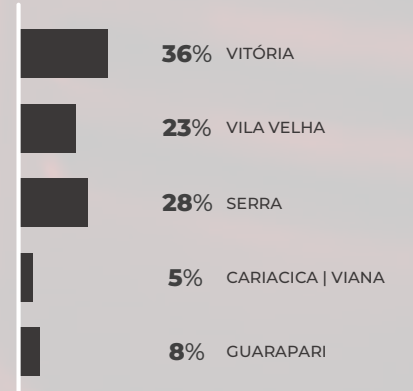

DADOS DE PERFIL

CLASSE ECONÔMICA

FAIXA ETÁRIA

SEXO

ENSINO

ZONA