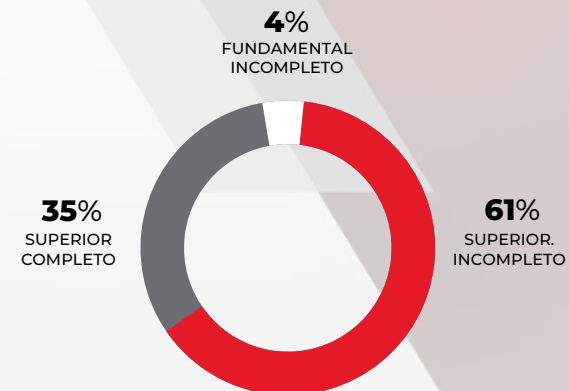

JP NEWS

Vitória | 90,5

QUADROS
PAN NEWS

DADOS DE PERFIL

CLASSE ECONÔMICA

FAIXA ETÁRIA

SEXO

ENSINO