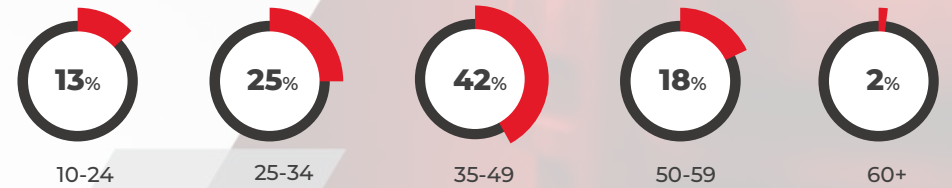

JP NEWS

Vitória | 90,5

QUADROS
PAN NEWS

DADOS DE PERFIL

CLASSE ECONÔMICA

FAIXA ETÁRIA

SEXO

ENSINO

- 04 de abertura
- 04 de encerramento

IMPACTOS
12.532

40 spots de 30" exclusivo do cliente no horário rotativo de 06h às 20h.

IMPACTOS
73.722

VALOR NEGOCIADO: R\$ 2.000,00

TOTAL DE INSERÇÕES **48**

TOTAL DE IMPACTOS