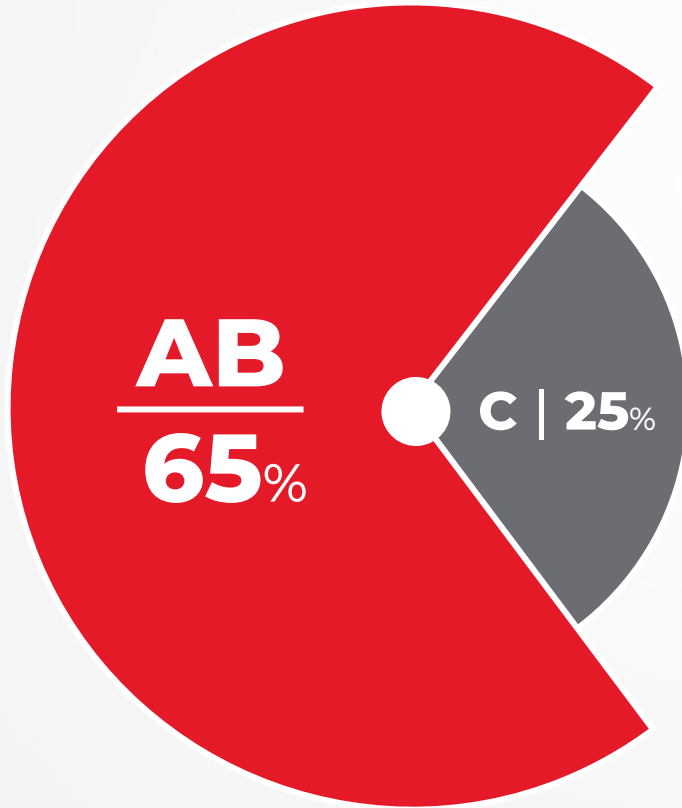

JP NEWS

Vitória | 90,5

QUADROS
PAN NEWS

DADOS DE PERFIL

CLASSE ECONÔMICA

FAIXA ETÁRIA

SEXO

ENSINO