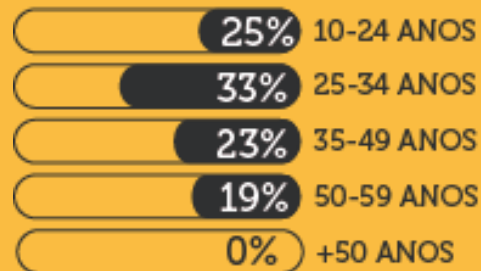

CLIQUE AQUI E
OUÇA UMA DICA

*O Só SoundTrack Boa é o game cinematográfico da **Jovem Pan Vitória!***

PERFIL DE AUDIÊNCIA - JURASSIC PAN

{ 61% homens
39% mulheres }

O público principal do Jurassic Pan é composto por: Homens, entre 25 e 34 anos, de classe AB, que residem em Vitória, que possuem entre Fundamental completo a Superior Incompleto.

FAIXA ETÁRIA

CLASSE ECONÔMICA

LOCALIZAÇÃO

GRAU DE INSTRUÇÃO

Fonte: Kantar | BOPE Media EasyMedia4 | GV | GV-OUT/2020 A DEZ/2020 | GV-JOVEM PAN FMWEB | GV-CLA AB | GV-CLA C | GV-CLA DE | GV-10/14 | GV-10/17 | GV-15/19 | GV-18/24 | GV-25/29 | GV-30/34 | GV-35/39 | GV-40/49 | GV-50/59 | GV-60+ | GV-ANALFUND | GV-FUND-SUP | GV-SUP | GV-AMBOS | GV-FEM | GV-MAS | GV-24 | GV-25 | GV-23 | GV-22 | GV-21 | 06h-08h | 08h-10h | 10h-12h | 11:30 - 12h | 12h-14h | 14h-17h | 17h-18h | 18h-19h | 19h-20h | 21h-24h | 23h-00h | Seg-Sab | 2a-5a | Seg+Ter+Qua+Qui+Sex+Sab+Dom | Qui+Sex+Sab | IAB# | IAB# | PSM#