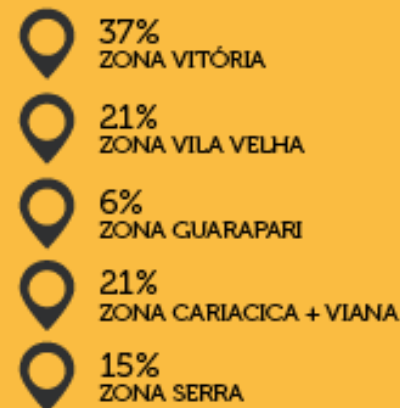

CLIQUE AQUI E
OUÇA UMA DICA

*O Só SoundTrack Boa é o game cinematográfico da **Jovem Pan Vitória!***

PERFIL DE AUDIÊNCIA - JURASSIC PAN

{ 61% homens
39% mulheres }

O público principal do Jurassic Pan é composto por: Homens, entre 25 e 34 anos, de classe AB, que residem em Vitória, que possuem entre Fundamental completo a Superior Incompleto.

FAIXA ETÁRIA

CLASSE ECONÔMICA

LOCALIZAÇÃO

GRAU DE INSTRUÇÃO

Fonte: Kantar | BOPE Media EasyMedia4 | GV | GV-OUT/2020 A DEZ/2020 | GV-JOVEM PAN FMWEB | GV-CLA AB | GV-CLA C | GV-CLA DE | GV-10/14 | GV-10/17 | GV-15/19 | GV-18/24 | GV-25/29 | GV-30/34 | GV-35/39 | GV-40/49 | GV-50/59 | GV-60+ | GV-ANALFUND | GV-FUND-SUP | GV-SUP | GV-AMBOS | GV-FEM | GV-MAS | GV-24 | GV-25 | GV-23 | GV-22 | GV-21 | 06h-08h | 08h-10h | 10h-12h | 11:30 - 12h | 12h-14h | 14h-17h | 17h-18h | 18h-19h | 19h-20h | 21h-24h | 23h-00h | Seg-Sab | 2a-5a | Seg+Ter+Qua+Qui+Sex+Sab+Dom | Qui+Sex+Sab | IAB# | IAB# | PSM#