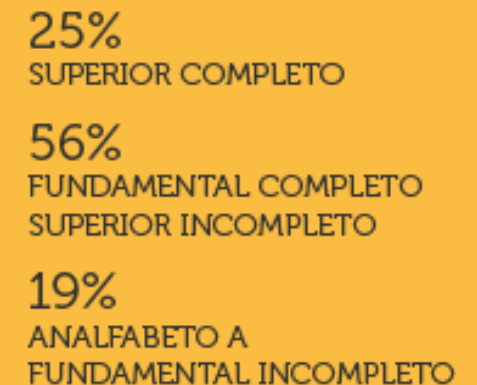

FAIXA ETÁRIA

CLASSE ECONÔMICA

LOCALIZAÇÃO

GRAU DE INSTRUÇÃO

Fonte: Kantar | BOPE Media EasyMedia4 | GV | GV-OUT/2020 A DEZ/2020 | GV-JOVEM PAN FMWEB | GV-CLA AB | GV-CLA C | GV-CLA DE | GV-10/14 | GV-10/17 | GV-15/19 | GV-18/24 | GV-25/29 | GV-30/34 | GV-35/39 | GV-40/49 | GV-50/59 | GV-60+ | GV-ANALFUND | GV-FUND-SUP | GV-SUP | GV-AMBOS | GV-FEM | GV-MAS | GV-24 | GV-25 | GV-23 | GV-22 | GV-21 | 06h-08h | 08h-10h | 10h-12h | 11:30 - 12h | 12h-14h | 14h-17h | 17h-18h | 18h-19h | 19h-20h | 21h-24h | 23h-00h | Seg-Sab | 2a-5a | Seg+Ter+Qua+Qui+Sex+Sab+Dom | Qui+Sex+Sab | IAB# | IAB# | PSM#